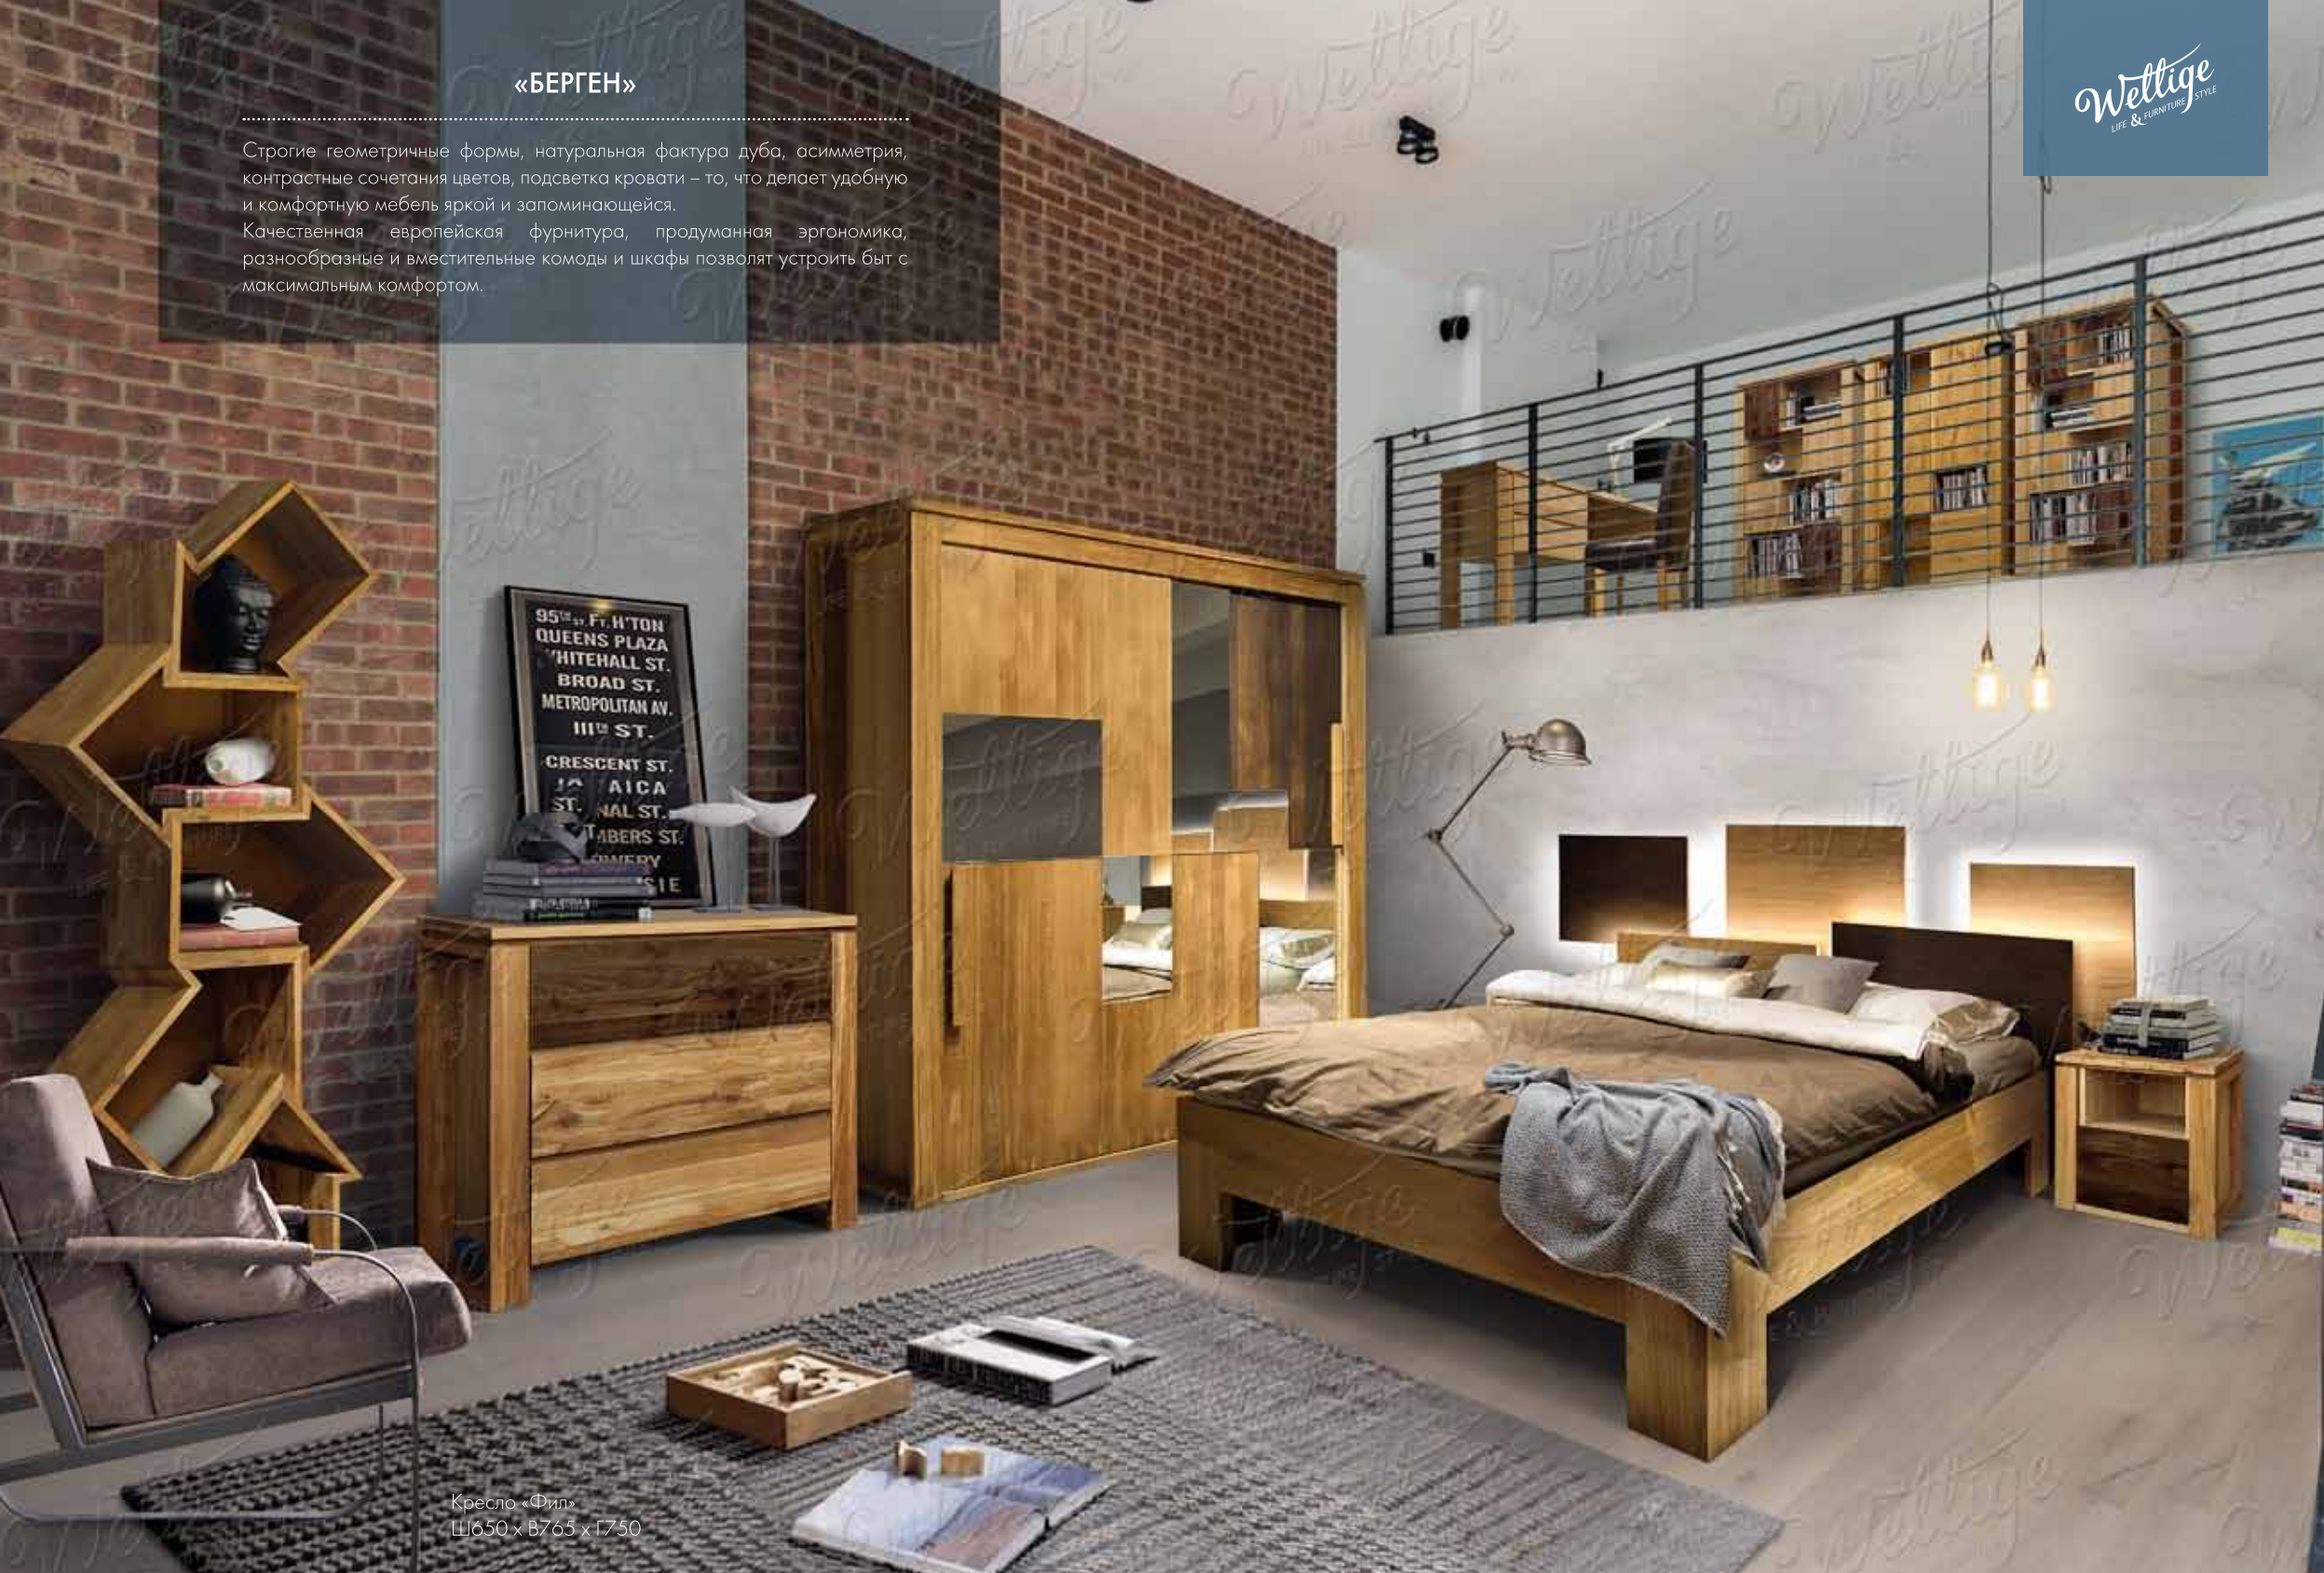

«БЕРГЕН»

Строгие геометричные формы, натуральная фактура дуба, асимметрия, контрастные сочетания цветов, подсветка кровати – то, что делает удобную и комфортную мебель яркой и запоминающейся.

Качественная европейская фурнитура, продуманная эргономика, разнообразные и вместительные комоды и шкафы позволят устроить быт с максимальным комфортом.

Кресло «Фил»
ЦШ650 × В765 × Г750