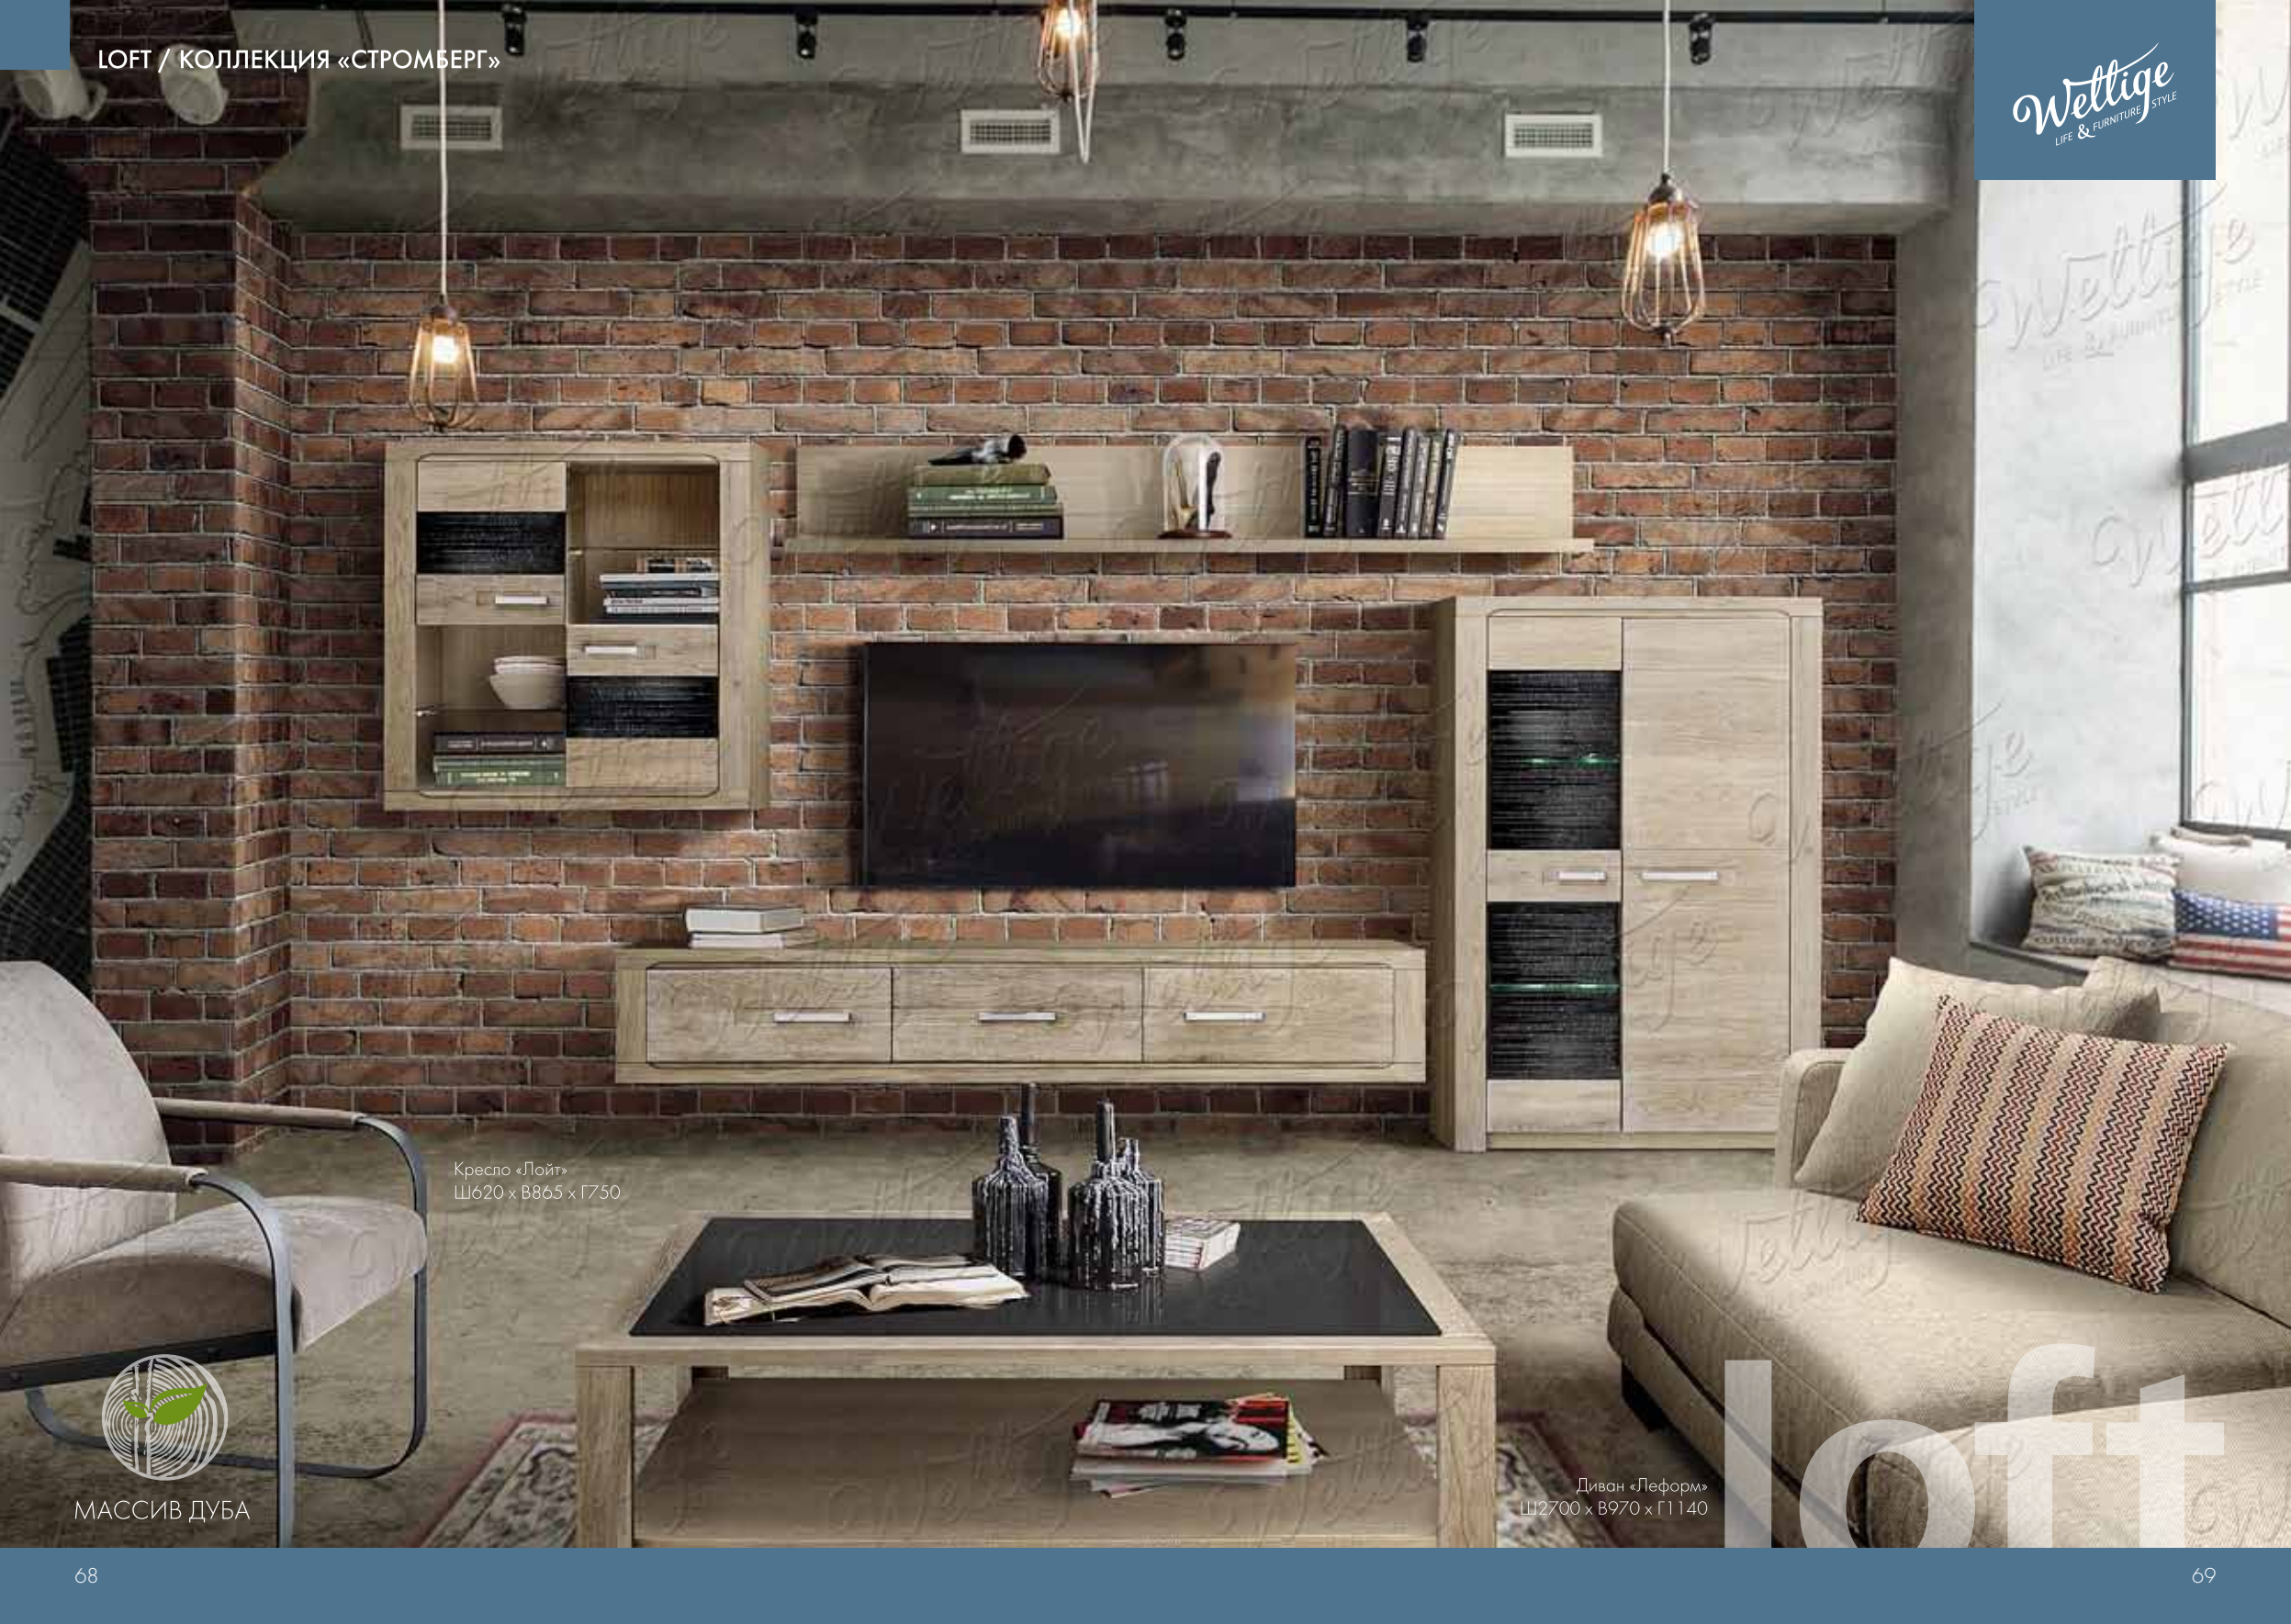

Кресло «Лойт»
Ш1620 x В865 x Г750

Диван «Леформ»
Ш2700 x В970 x Г1140

МАССИВ ДУБА