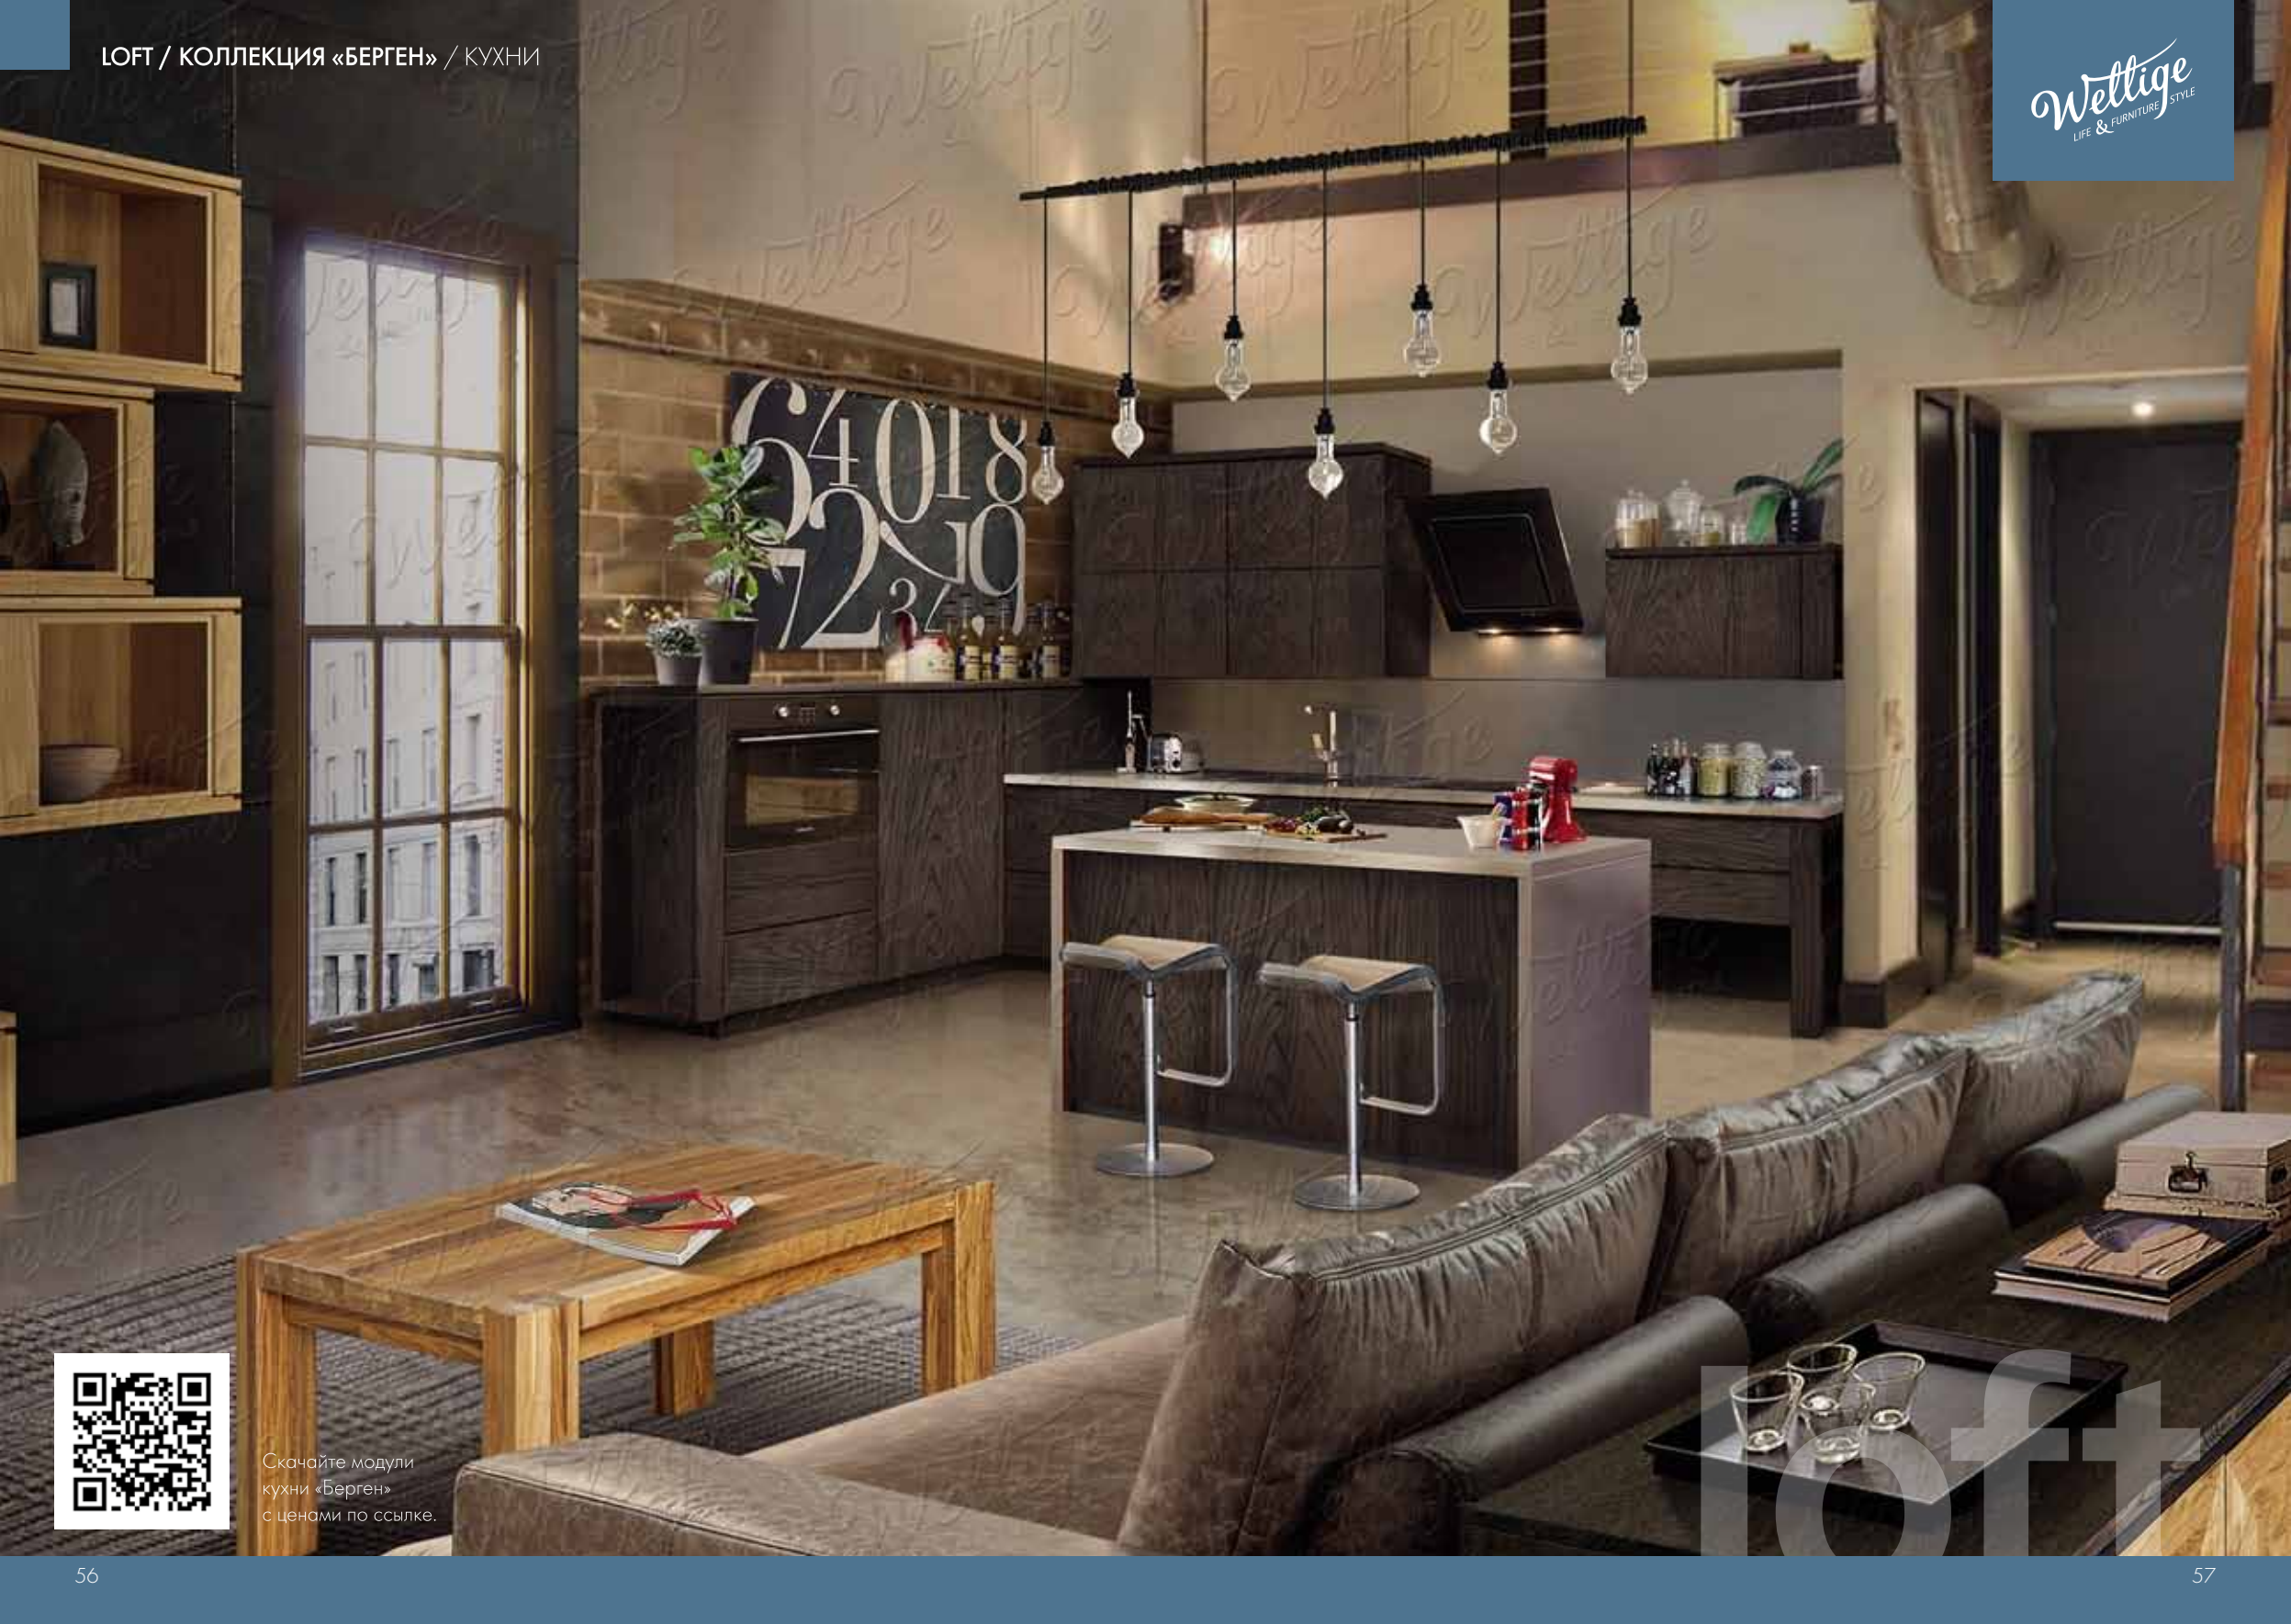

Скачайте модули
кухни «Берген»
с ценами по ссылке.

loft