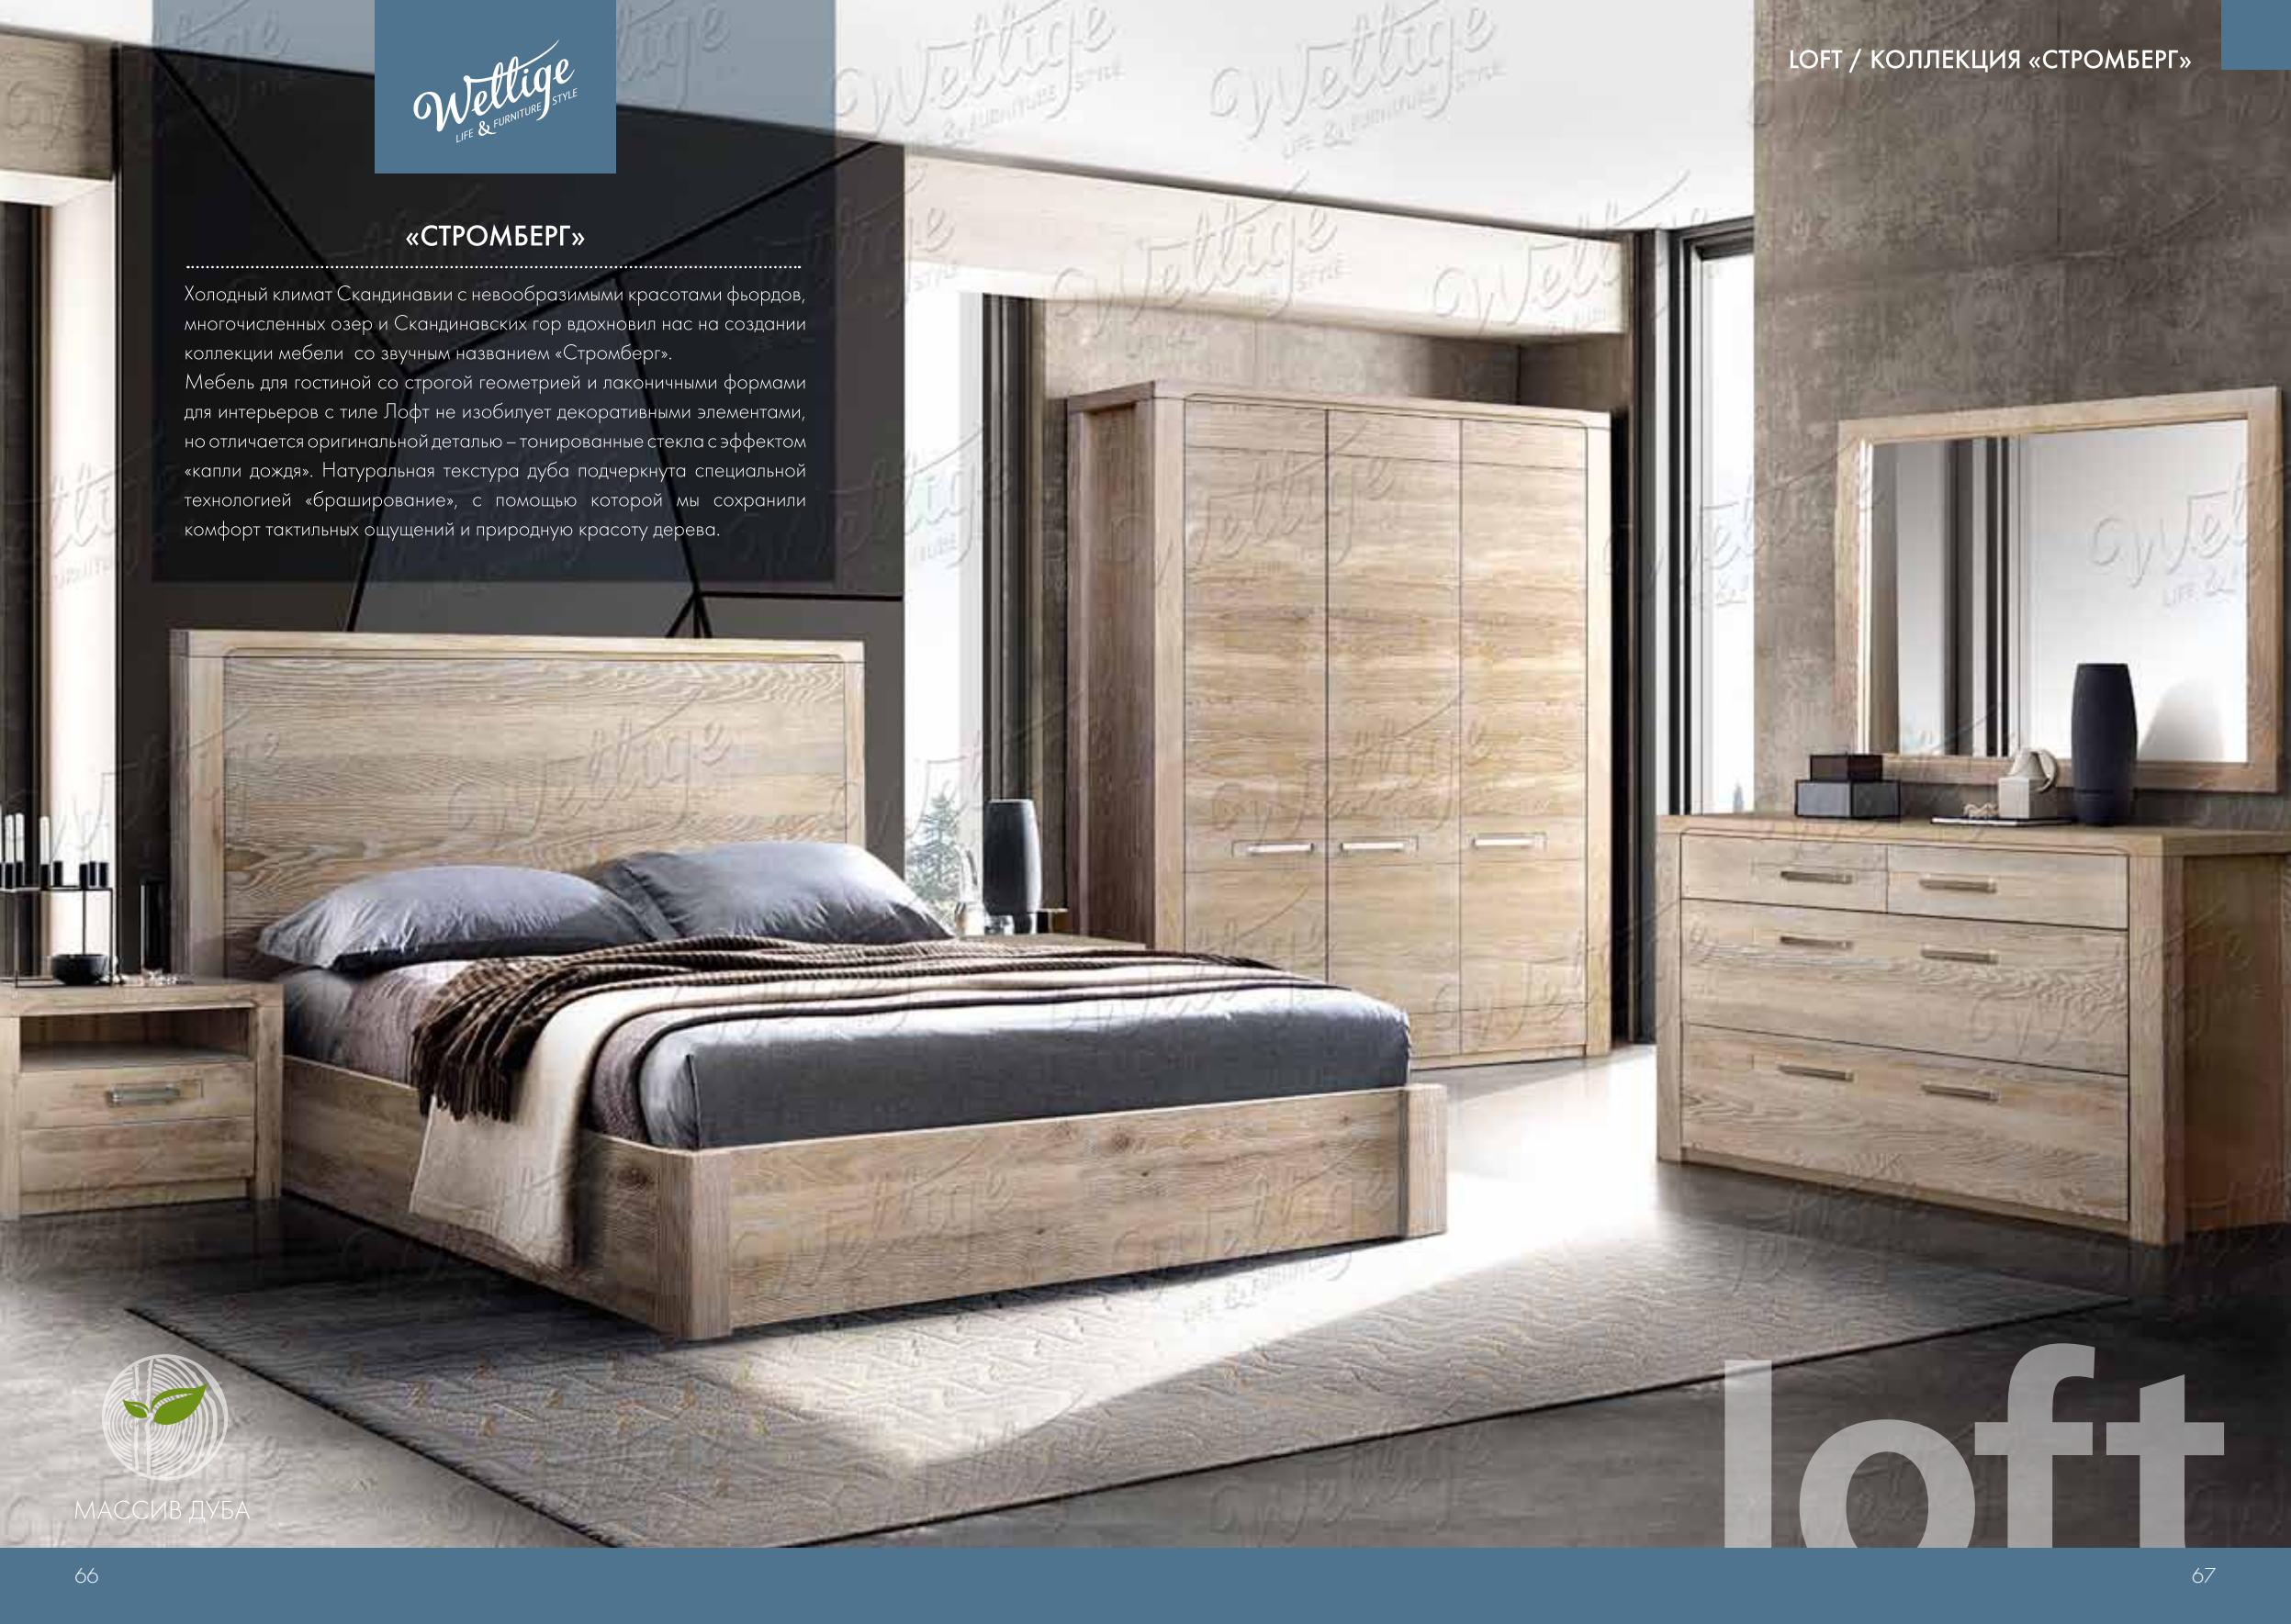

«СТРОМБЕРГ»

Холодный климат Скандинавии с невообразимыми красотами фьордов, многочисленных озер и Скандинавских гор вдохновил нас на создании коллекции мебели со звучным названием «Стромберг».

Мебель для гостиной со строгой геометрией и лаконичными формами для интерьеров с тиле Лофт не изобилует декоративными элементами, но отличается оригинальной деталью – тонированные стекла с эффектом «капли дождя». Натуральная текстура дуба подчеркнута специальной технологией «браширование», с помощью которой мы сохранили комфорт тактильных ощущений и природную красоту дерева.

МАССИВ ДУБА

loft