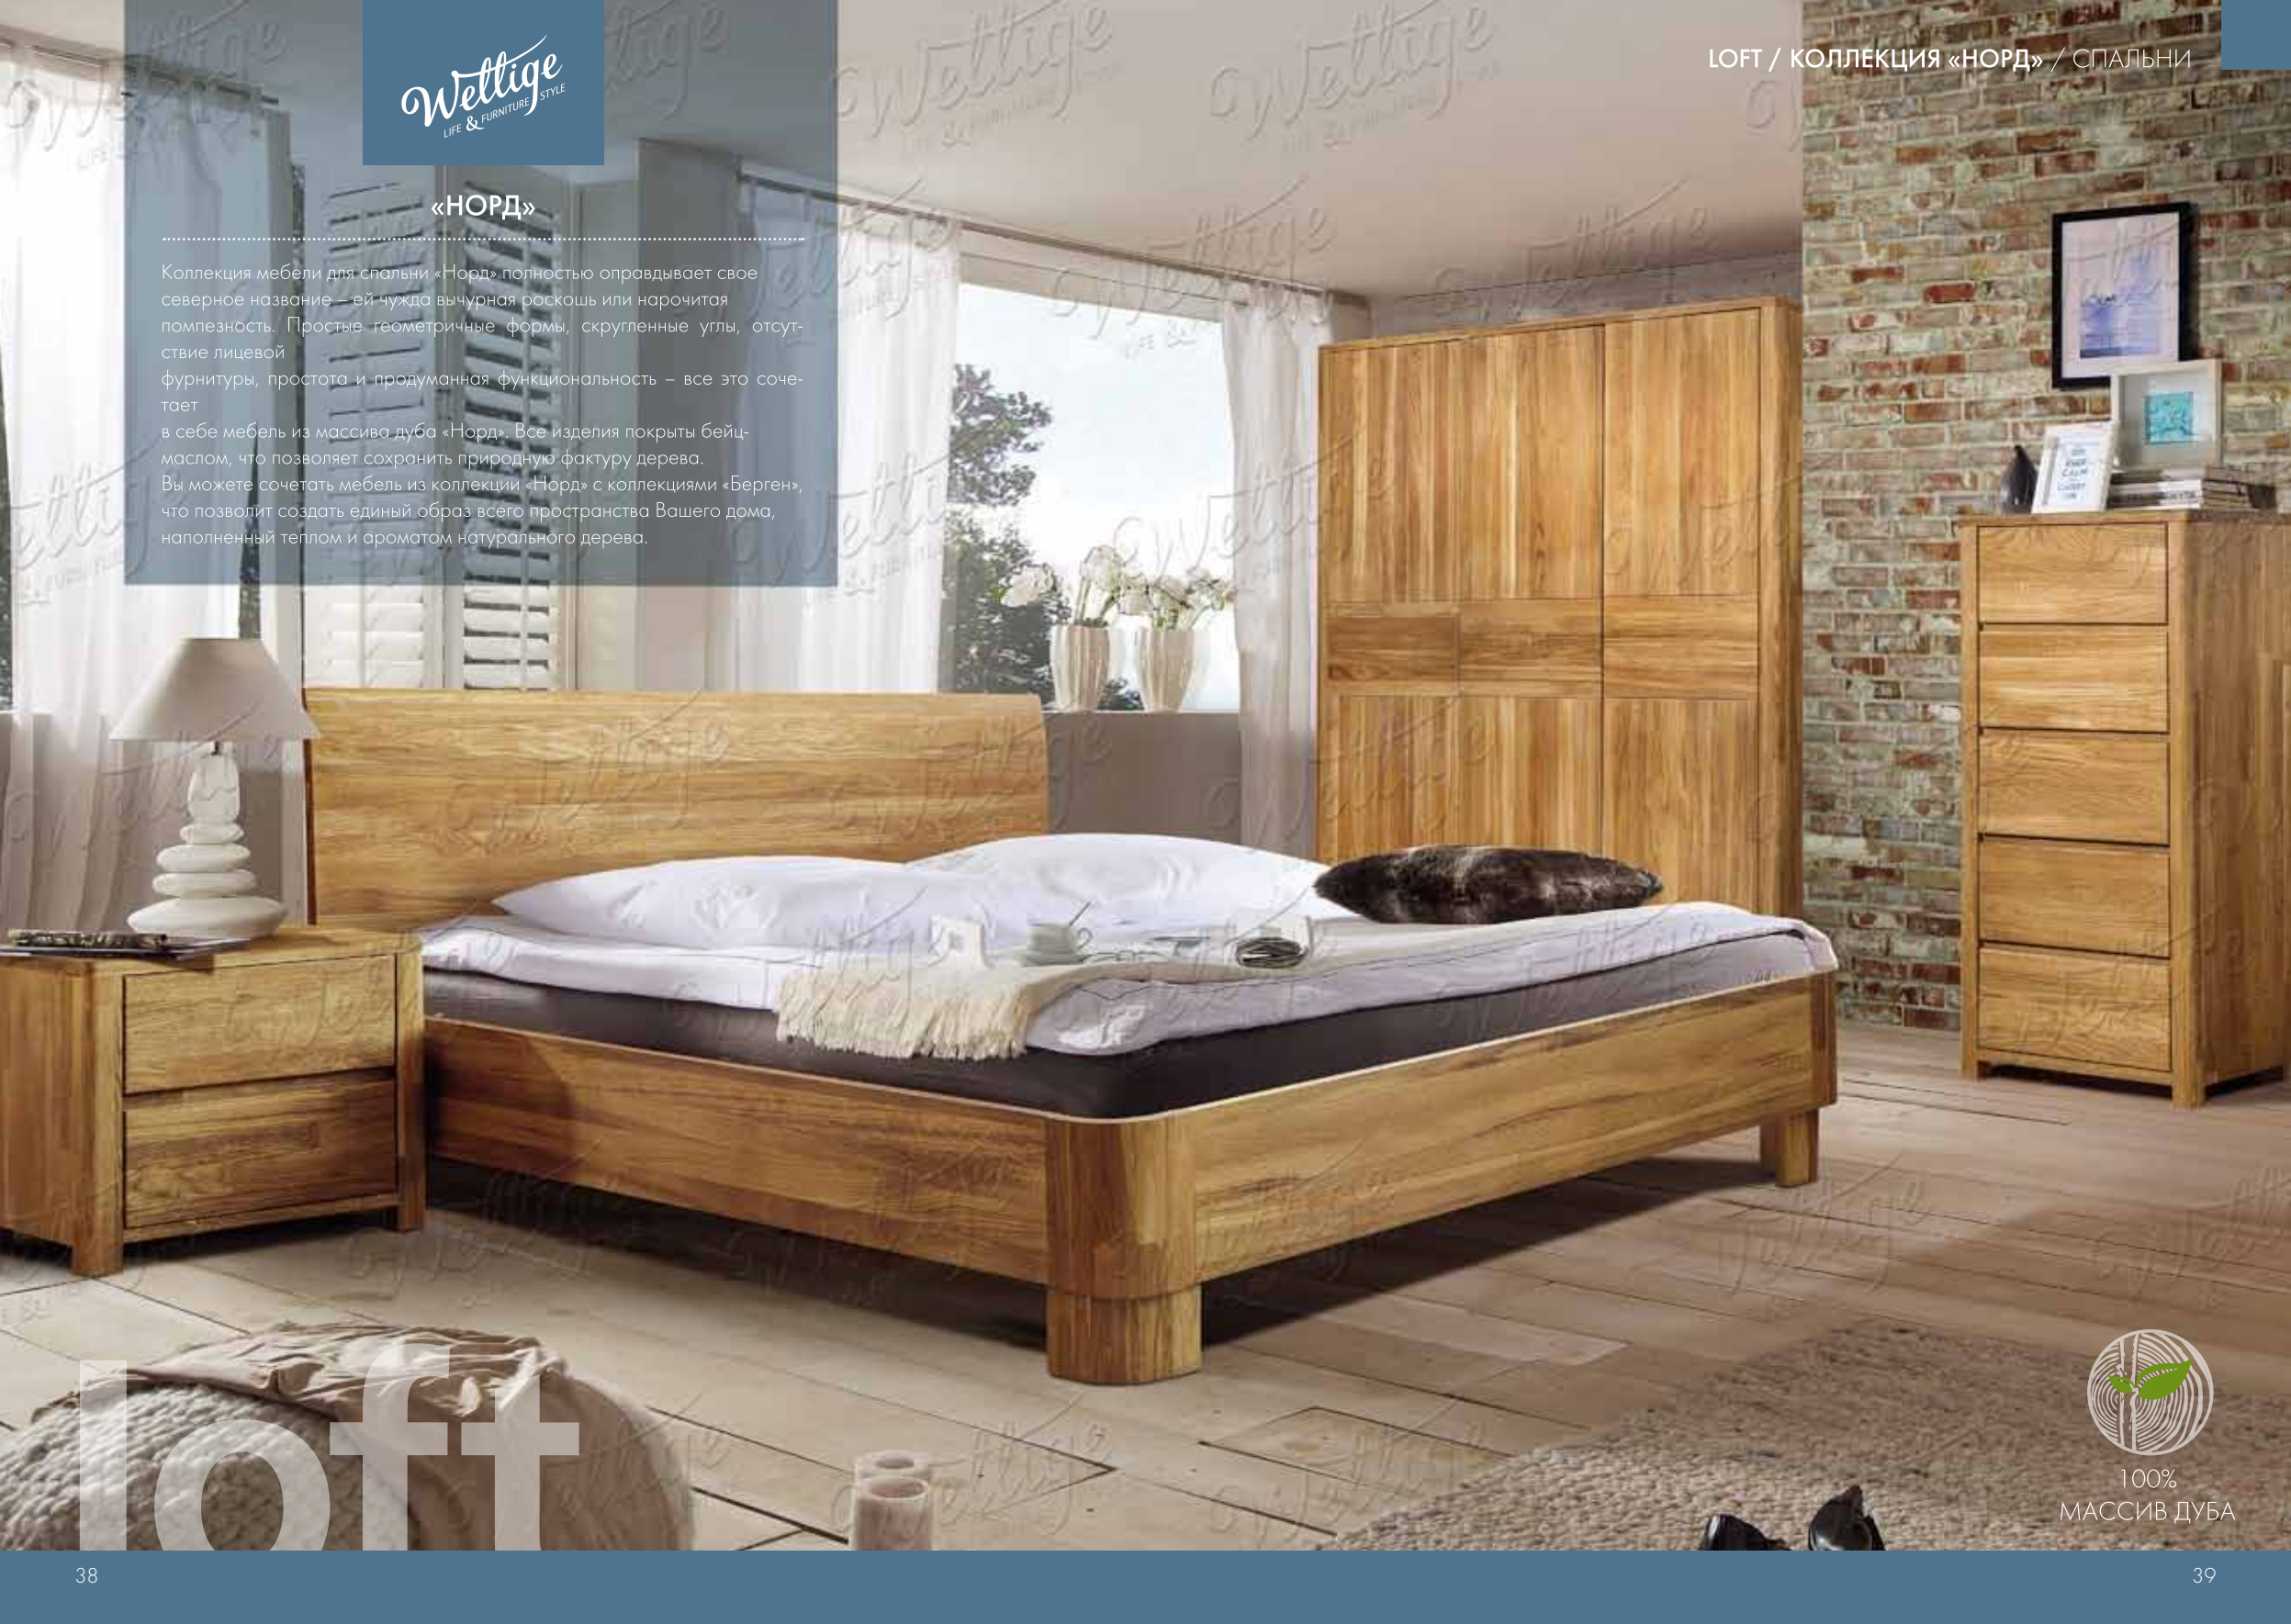

«НОРД»

Коллекция мебели для спальни «Норд» полностью оправдывает свое северное название – ей чужда вычурная роскошь или нарочитая помпезность. Простые геометричные формы, скругленные углы, отсутствие лицевой фурнитуры, простота и продуманная функциональность – все это сочетается в себе мебель из массива дуба «Норд». Все изделия покрыты бейц-маслом, что позволяет сохранить природную фактуру дерева. Вы можете сочетать мебель из коллекции «Норд» с коллекциями «Берген», что позволит создать единый образ всего пространства Вашего дома, наполненный теплом и ароматом натурального дерева.

loft

100%
МАССИВ ДУБА