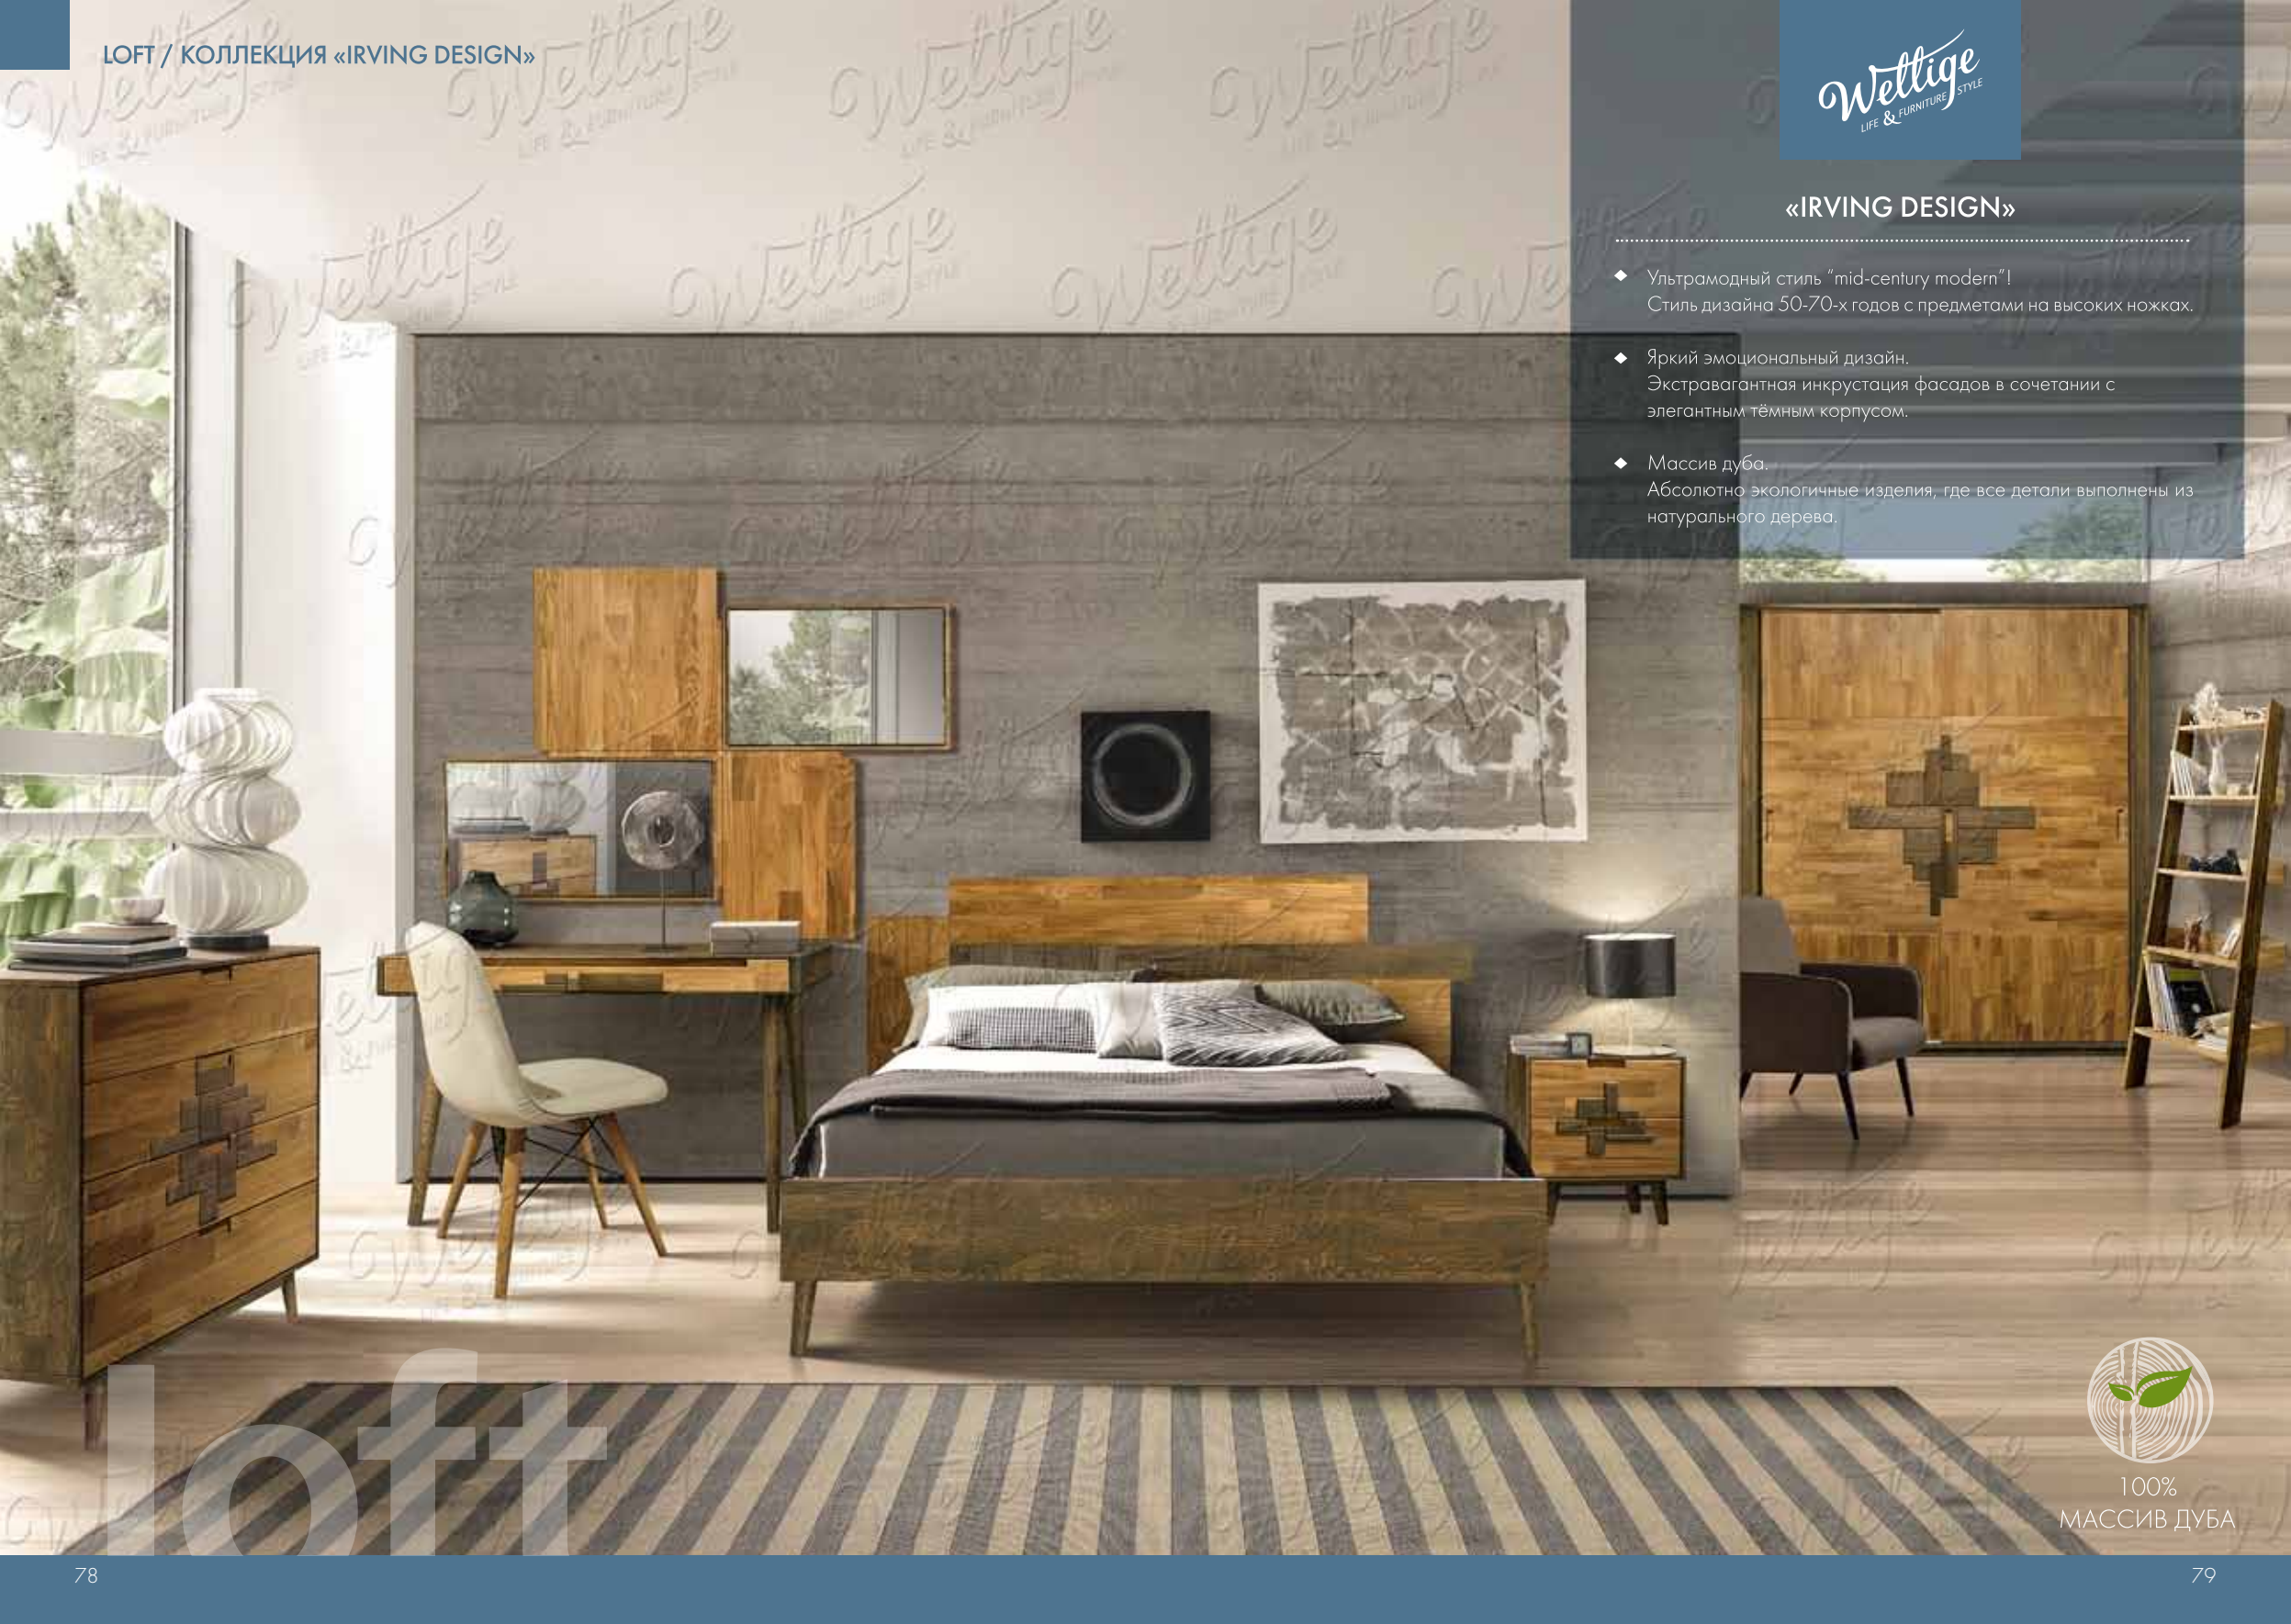

Стол обеденный
«Стромберг»
Ш1600 x В770 x Г900

Стул «Стромберг» мягкий
Ш550 x В1074 x Г615

«IRVING DESIGN»

- ◆ Ультрамодный стиль "mid-century modern"!
Стиль дизайна 50-70-х годов с предметами на высоких ножках.
- ◆ Яркий эмоциональный дизайн.
Экстравагантная инкрустация фасадов в сочетании с элегантно тёмным корпусом.
- ◆ Массив дуба.
Абсолютно экологичные изделия, где все детали выполнены из натурального дерева.