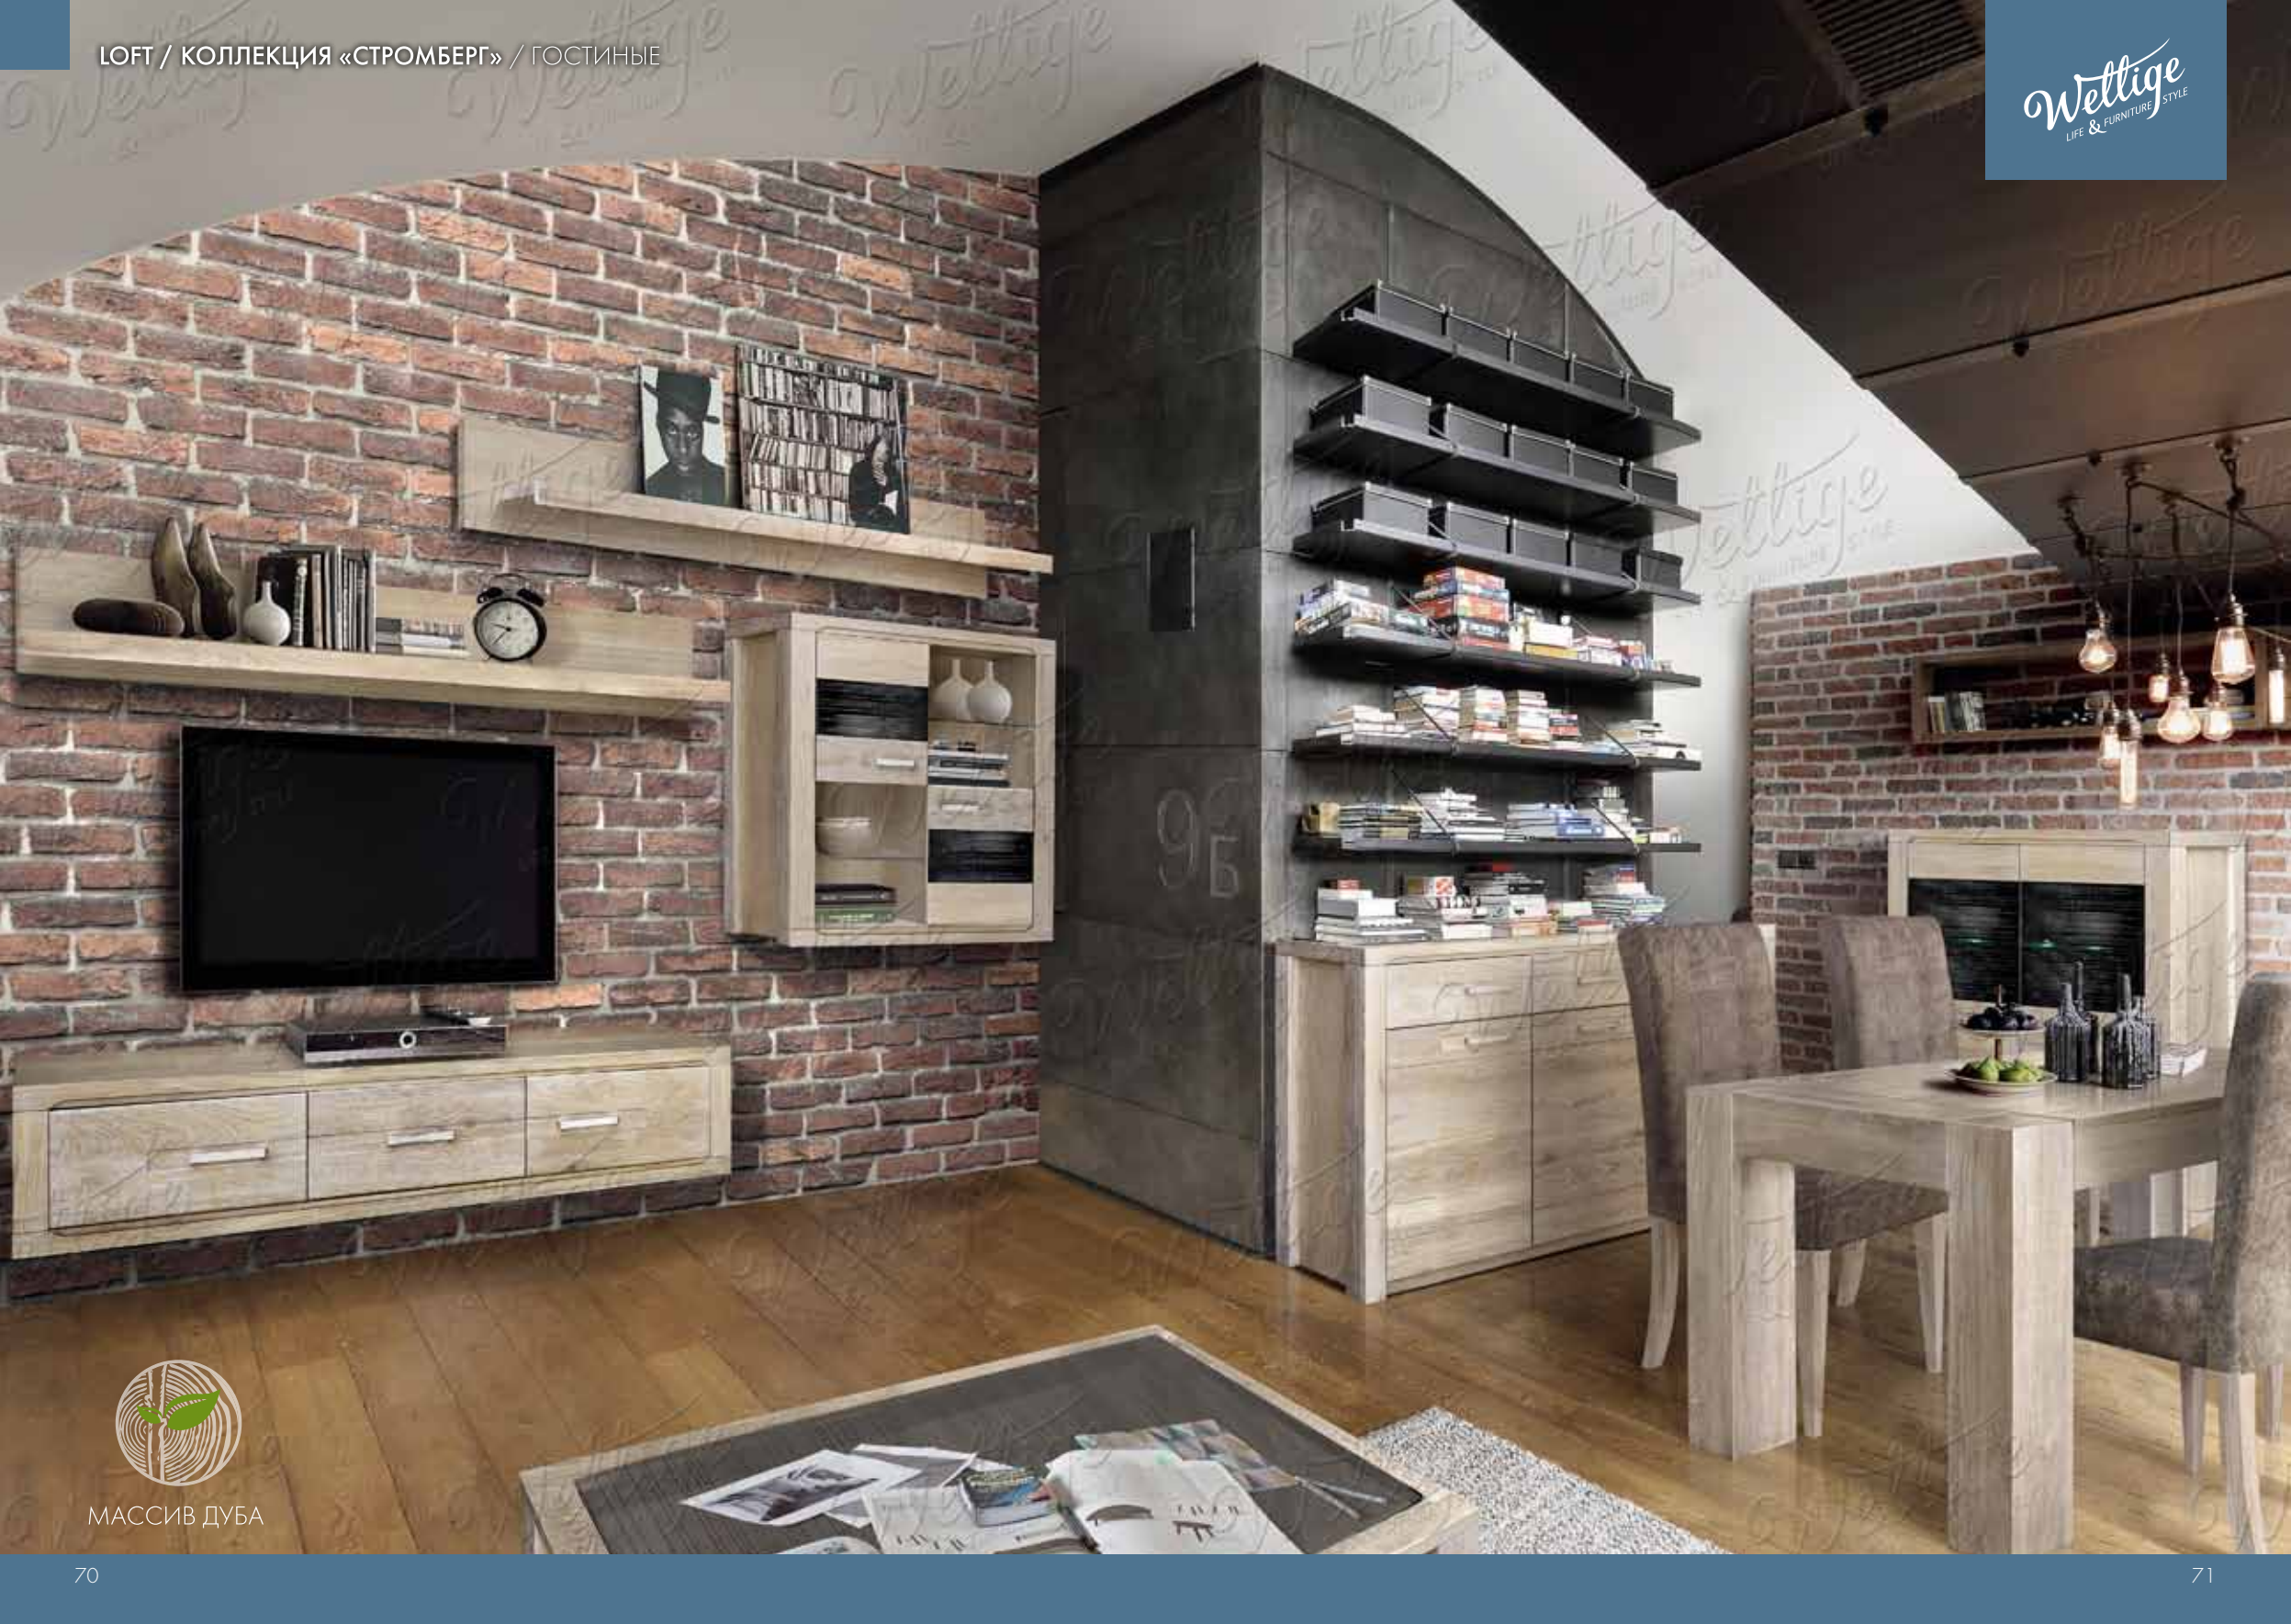

МАССИВ ДУБА

loft

Кресло «Лойт»
Ш1620 x В865 x Г750

Диван «Леформ»
Ш2700 x В970 x Г1140

МАССИВ ДУБА

МАССИВ ДУБА

Кровать «Стромберг» (с подъемным механизмом, без матраса)
160 Ш1810 x В1085 x Г2062 (сп. м. 1600 x 2000)