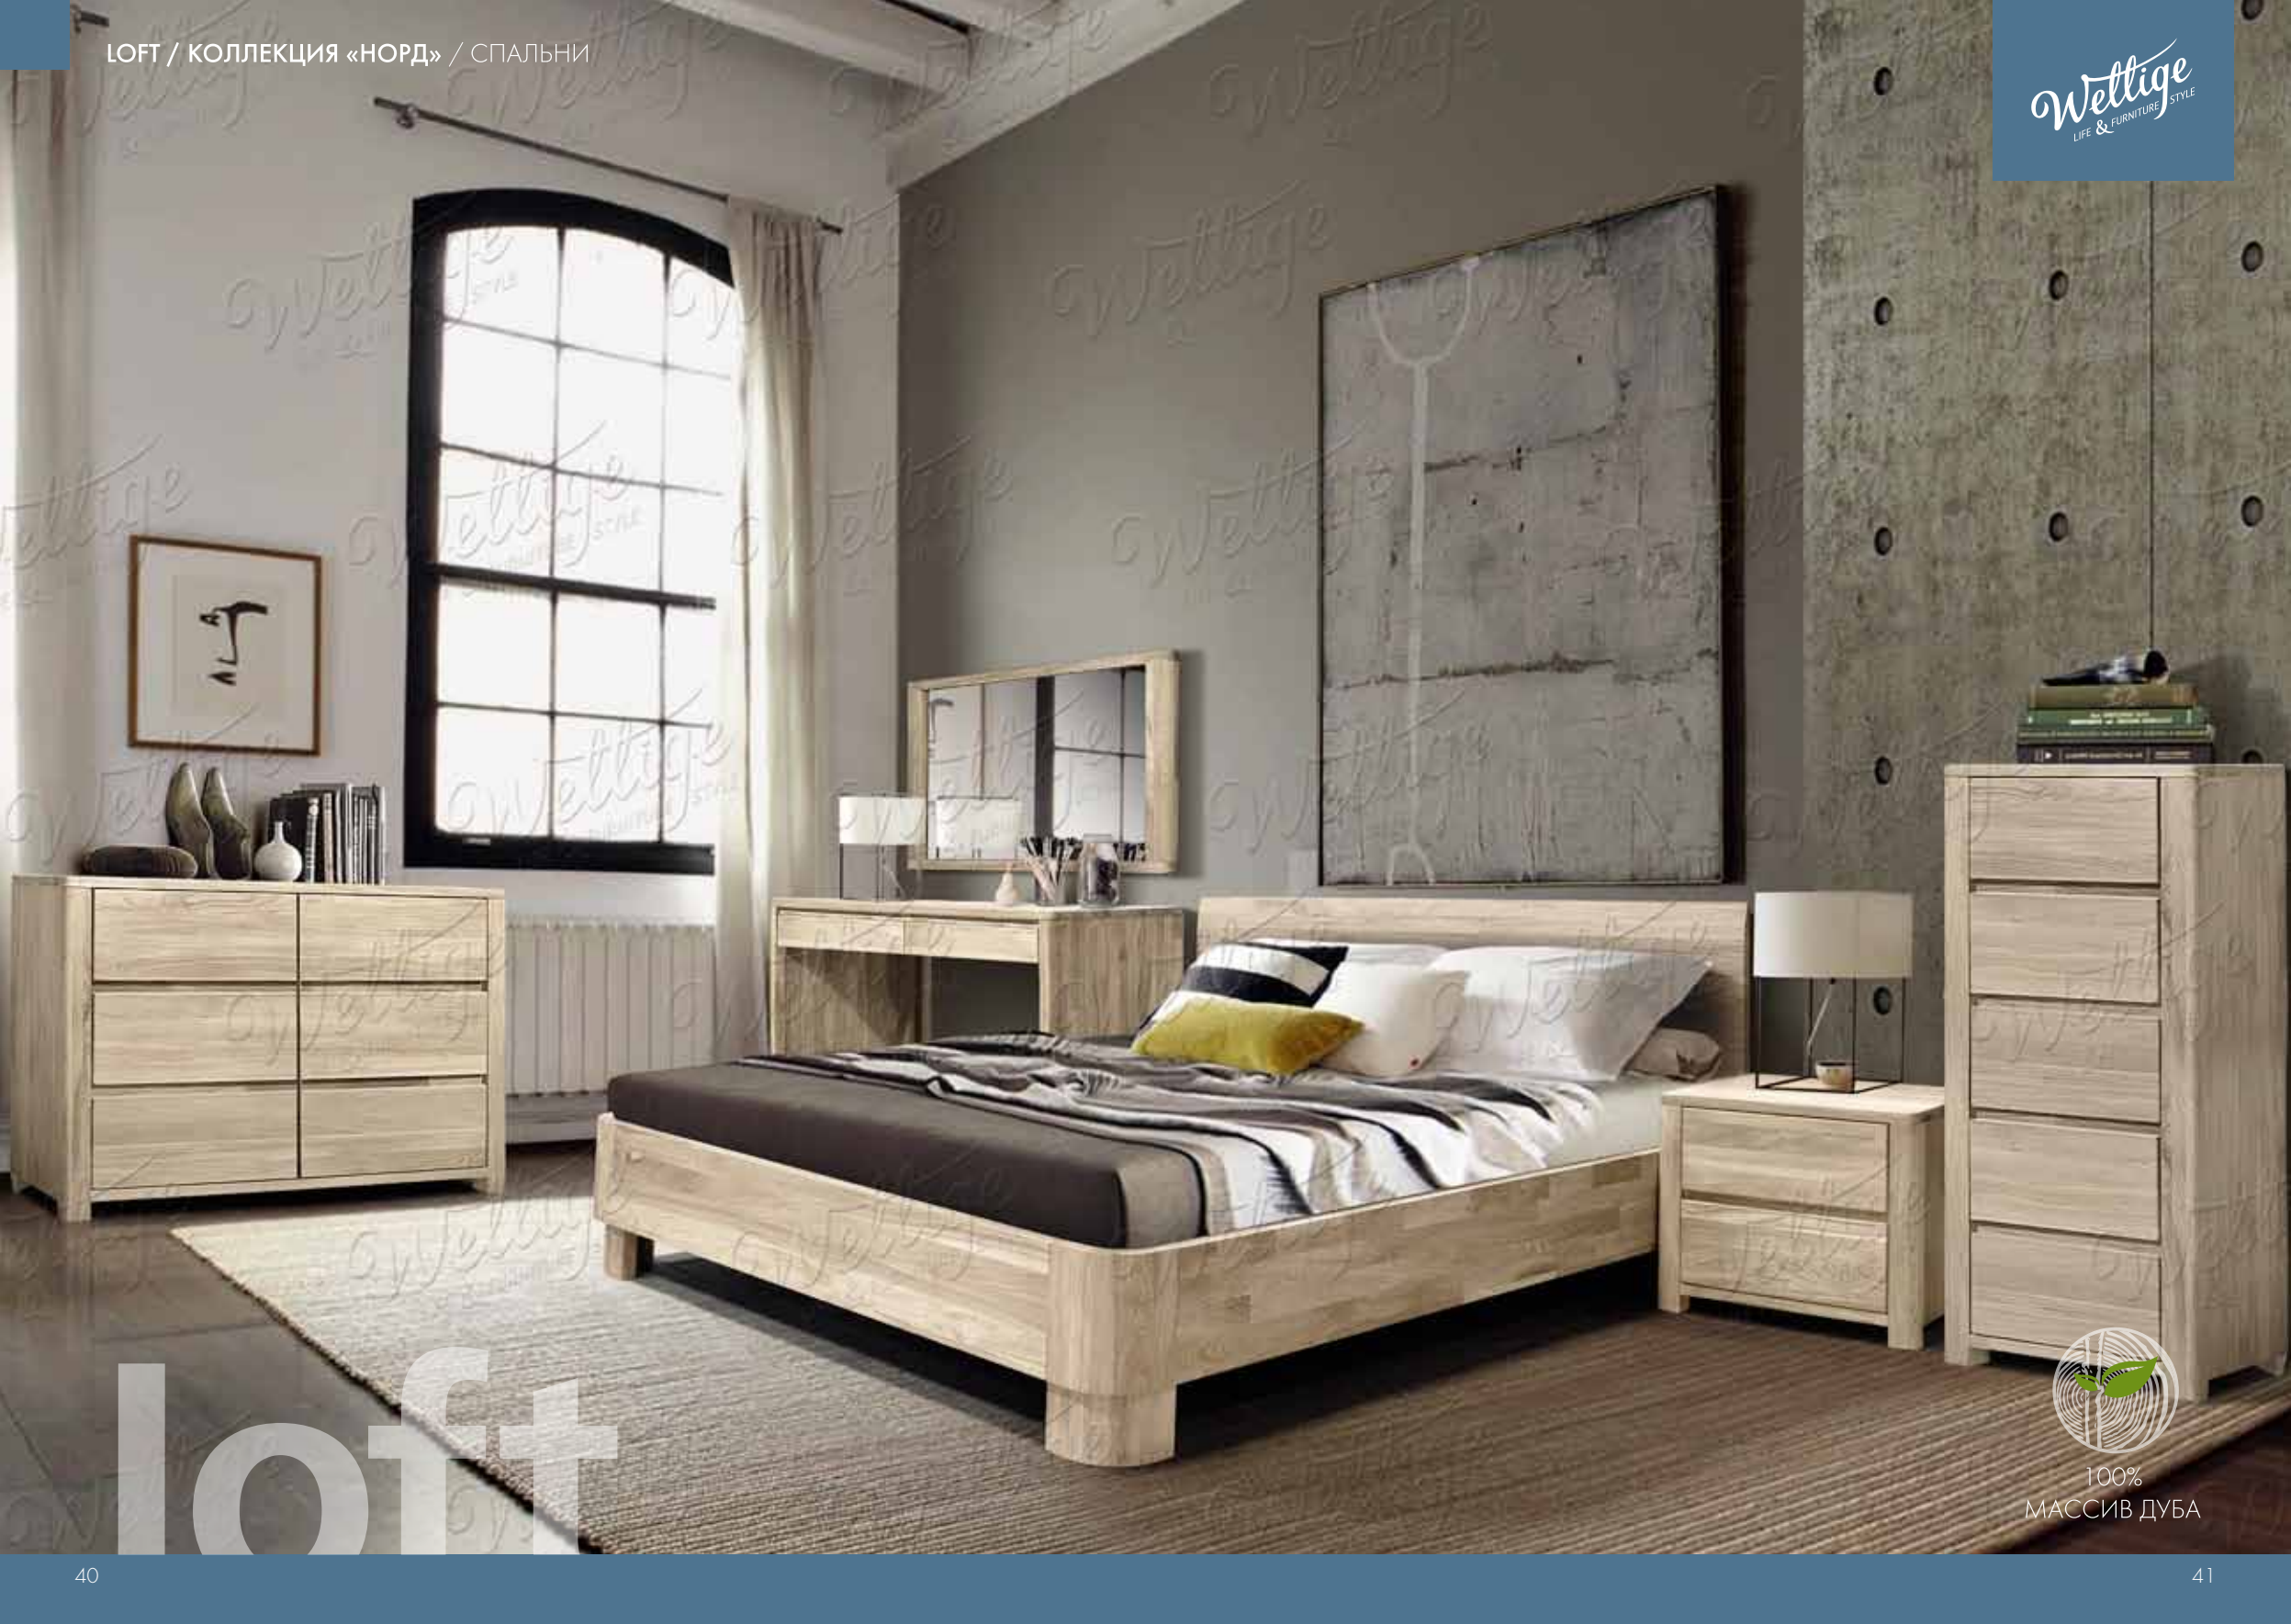

loft

100%
МАССИВ ДУБА